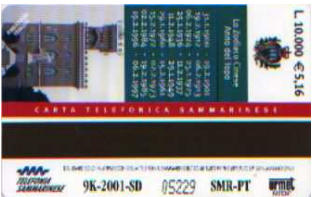

64 retro

. Cat	VALORE	EMISSIONE	DESCRIZIONE	AZIENDA	TIRATURA	NUOVA	USATA
QA = 53	L 2.000-€ 1,03	01 . 09 . 00	Le Olimpiadi : Scherma	Mantegazza	14.000	3,09	2,06
QB = 54	L 3.000-€ 1,55	" "	" " Lancio del Peso	Mantegazza	14.000	3,61	3,06
QC = 55	L 5.000-€ 2,58	" "	" " Canoa	Mantegazza	13.000	6,45	4,13
QD = 56	L.10.000-€ 5,16	" "	" " Tiro con l'arco	Mantegazza	12.000	13,91	11,36
QA/ QD	L.2/10-€1,03/5,16	01 . 09 . 00	Serie " Le Olimpiadi "	Mantegazza	12.000	27,06	20,64
RA = 57	L 2.000-€ 1,03	17 . 11 . 00	Lo ZodiacoCinese : Cane	Mantegazza	14.000	3,09	2,06
RB = 58	L 3.000-€ 1,55	" "	" " " Coniglio	Mantegazza	14.000	3,61	3,06
RC = 59	L 5.000-€ 2,58	" "	" " " Maiale	Mantegazza	13.000	6,45	4,13
RD = 60	L.10.000-€ 5,16	" "	" " " Pecora	Mantegazza	12.000	13,91	11,36
RA/ RD	L.2/10-€1,03/5,16	17 . 11 . 00	Serie " Lo Zodiaco Cinese "	Mantegazza	12.000	27,06	20,64
SA = 61	L 2.000-€ 1,03	23 . 02 . 01	Lo ZodiacoCinese : Cavallo	Mantegazza	10.000	4,00	2,75
SB = 62	L 3.000-€ 1,55	" "	" " " Scimmia	Mantegazza	10.000	4,75	4,00
SC = 63	L 5.000-€ 2,58	" "	" " " Serpente	Mantegazza	9.000	12,50	10,00
SD = 64	L.10.000-€ 5,16	" "	" " " Topo	Mantegazza	9.000	18,00	14,75
SA/ SD	L.2/10-€1,03/5,16	23 . 02 . 01	Serie " Lo Zodiaco Cinese "	Mantegazza	9.000	39,25	31,50