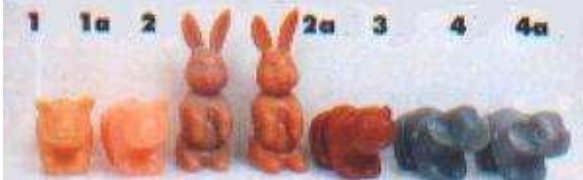

76 LE SORPRESINE PIU' COLLEZIONATE IN ITALIA

Serie KINDER: FIGURE SFERICHE - KUGELTIERE (D)

Serie N.	Personaggio	Accessori	Valore
AP 1	Panda		€ 40,00
AP 2	Hase		€ 100,00
AP 2	Cartina tedesca		€ 80,00

Serie KINDER: FIGURE SFERICHE - KUGELTIERE 1987 (D)

Serie N.	Personaggio	Accessori	Valore
BP 1	Schwein		€ 8,00
BP 1 a	Schwein rosa		€ 9,00
BP 2	Hase		€ 7,00
BP 2 a	Hase scuro		€ 8,00
BP 3	Bar		€ 6,00
BP 4	Elefant		€ 6,00
BP 4 a	Elefant chiaro		€ 7,00
BP 5	Cartina tedesca A		€ 30,00
BP 6	Cartina tedesca B		€ 15,00

cartina A

Cartina B

Serie KINDER: FIGURE SFERICHE - SVITATELLI 1994 (I)

Serie KINDER: FIGURE SFERICHE - SVITATELLI 1994 (BNL)

Serie N.	Personaggio	Accessori	Valore
CP 1	Dino Elefantino		€ 2,50
CP 2	Etta Scimmiotta		€ 2,50
CP 3	Uzzo Struzzo		€ 2,50
CP 4	Ippopasticcio		€ 2,50
CP 5	Rino Calpesta		€ 2,50
CP 6	Vera Biancaera		€ 2,50
CP 7	Pardogagliardo		€ 2,50
CP 8	Bufalo Bol		€ 2,50
CP 9	Coccodrillo		€ 2,50
CP 10	Leofifone		€ 2,50
CP 11	Cartina italiana con numeri A		€ 8,00
CP 12	Cartina italiana senza numeri B		€ 1,50
CP 13	Cartina BNL C		€ 20,00