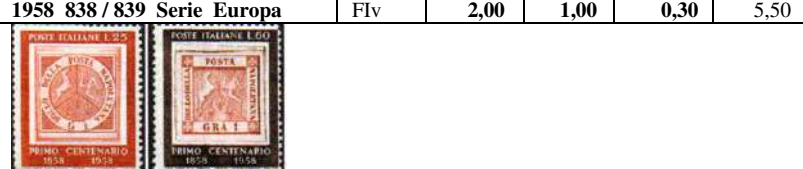

1958 833 G. Puccini 25 Lazzurro CSF 0,15 0,13 0,12 5,00

1958 834 Leoncavallo 25 L.grigio Flv 0,15 0,13 0,12 4,50

1958 835 G.Segantini 110L.verde Flo 0,25 0,20 0,17 5,50

1958 836 G. Fattori 110 L.bruno Flo 0,25 0,20 0,17 5,00

1958 837 Am. It. bras.175 Lverde Flo 0,75 0,50 0,75 12,50

1958 838 Europa 25 L.rosso Flv 0,65 0,30 0,15

839 Europa 60 Lazzurro Flv 1,35 0,70 0,15

1958 838/839 Serie Europa Flv 2,00 1,00 0,30 5,50

1958 840 Cent.Napoli 25L.bruno CSF 0,15 0,13 0,12