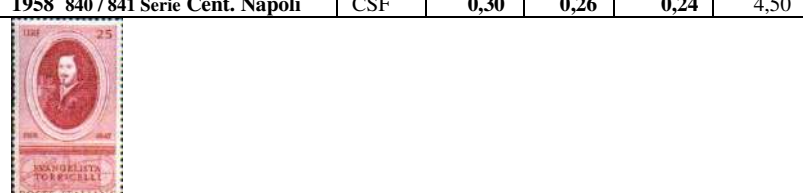

1958 842 Torricelli 25 Lcarminio Flo 0,40 0,25 0,25 4,50