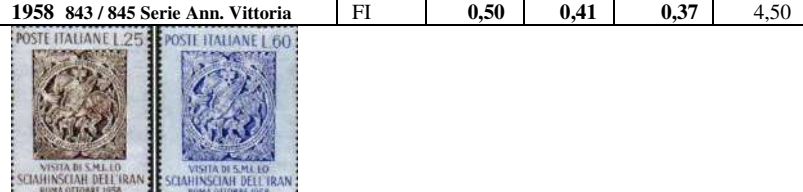

1958 846 Visita Scia 25 L brun Flv 0,15 0,13 0,12

847 Visita Scia 60 L. oltrem Flv 0,45 0,35 0,45

1958 846/847 Serie Visita Scia Flv 0,60 0,48 0,57 4,50

In ROSSO i Francobolli più RARI (Varianti) e perciò più CARI . In NERO i più DIFFUSI e perciò meno COSTOSI . I francobolli offerti hanno una BUONA CENTRATURA . Quelli OTTIMAMENTE CENTRATI valgono il doppio

Filigrana Stelle I e IV tipo : I contorni della filigrana sono nitidi e marcati e può avere orientamento verticale o orizzontale
Filigrana Stelle II tipo : I contorni della filigrana sono sfumati e confusi e può assumere la posizione 65° a sinistra o destra e 25° a sinistra o destra

FILIGRANA Stelle I e IV

Allineamento Verticale

Allineamento Orizzontale

FILIGRANA Stelle II

65° Sinistra

65° Destra

25° Sinistra

25° Destra

F I (v,o) = Filigrana Stelle I
F IV(v,o) = Filigrana Stelle IV

FII(65S e 25 S) = Filigrana Stelle II
Stelle inclinate a sinistra
FII(65D e 25D) = Filigrana Stelle II
Stelle inclinate a destra

CSF = Carta Fabriano Senza Filigrana

CARTOLINA affrancata con il n. 924, 925 timbrata nell'ufficiomobile delle PT presso la Fiera di Milano ed inviata , via aerea , il 5-2-1962 a Beacon N. Y. USAK