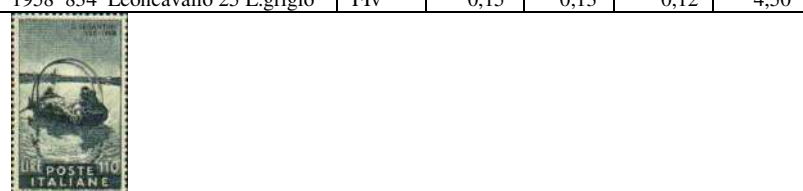

1958 833 G. Puccini 25 Lazzurro CSF 0,15 0,13 0,12 5,00

1958 834 Leoncavallo 25 L.grigio Flv 0,15 0,13 0,12 4,50

1958 835 G.Segantini 110L.verde Flo 0,25 0,20 0,17 5,50

1958 836 G. Fattori 110 L.bruno Flo 0,25 0,20 0,17 5,00