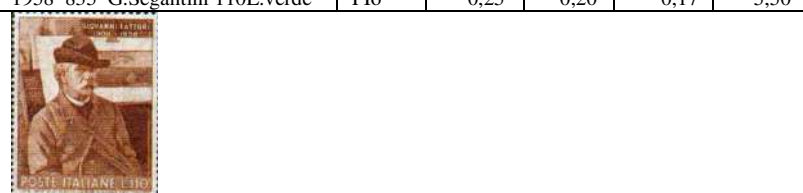

1958 833 G. Puccini 25 Lazzurro CSF 0,15 0,13 0,12 5,00

1958 834 Leoncavallo 25 L.grigio Flv 0,15 0,13 0,12 4,50

1958 835 G.Segantini 110L.verde Flo 0,25 0,20 0,17 5,50

1958 836 G. Fattori 110 L.bruno Flo 0,25 0,20 0,17 5,00