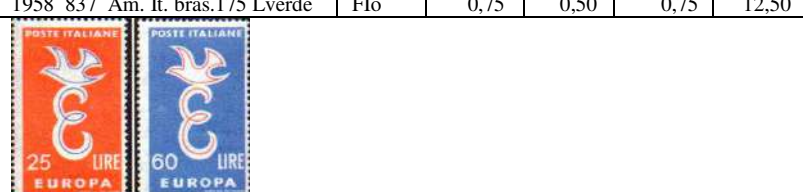

1958 833 G. Puccini 25 Lazzurro CSF 0,15 0,13 0,12 5,00

1958 834 Leoncavallo 25 L.grigio Flv 0,15 0,13 0,12 4,50

1958 835 G.Segantini 110L.verde Flo 0,25 0,20 0,17 5,50

1958 836 G. Fattori 110 L.bruno Flo 0,25 0,20 0,17 5,00

1958 837 Am. It. bras.175 Lverde Flo 0,75 0,50 0,75 12,50

1958 838 Europa 25 L.rosso Flv 0,65 0,30 0,15

839 Europa 60 Lazzurro Flv 1,35 0,70 0,15

1958 838/839 Serie Europa Flv 2,00 1,00 0,30 5,50

1958 840 Cent.Napoli 25L.bruno CSF 0,15 0,13 0,12