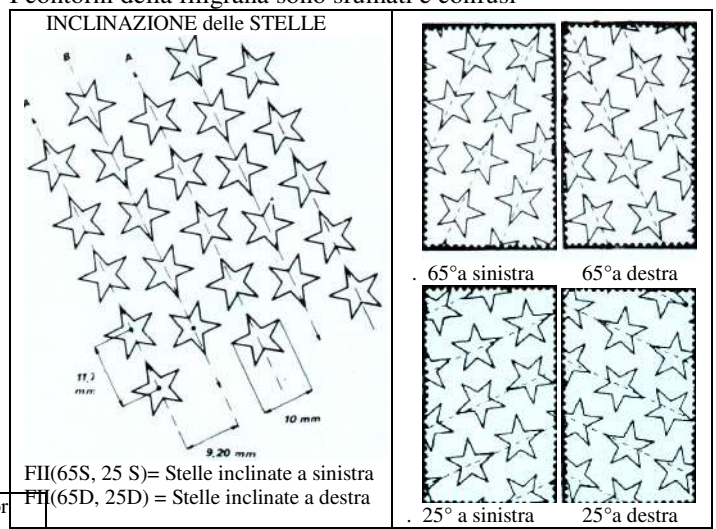

Filigrana Stelle II tipo :Prodotta dalla cartiera di Foggia del Poligrafico dello Stato . La lavorazione è con sistema in piano . I contorni della filigrana sono sfumati e confusi

CARTOLINA POSTALE affrancata con il n.768 da Milano 7-10-55 a Milano