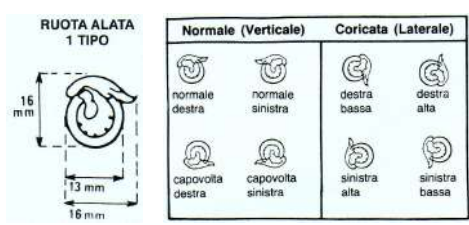

64 REPUBBLICA ITALIANA

FIL. NUOVI *LING USATI F. D.C

Pacchi Postali

Ruota Alata 1 tipo d. 13 1/4 x 13 1/4					
1946 66	Corno di Posta 25 c. oltr	SB	0,20	0,15	0,20
68	Corno di Posta 1 L.brun	DA	0,50	0,25	0,30
68/1	“ “ “ “	SB	1,00	0,50	0,50
69	Corno di Posta 2 L.verd	DA	1,00	0,50	0,50
69/1	“ “ “ “	SB	6,25	3,15	1,50
70	Corno di Posta 3 L. aran	DA	0,50	0,25	0,20
70/1	“ “ “ “	SB	1,50	0,75	0,50
71	Corno di Posta 4 L. grig	DA	7,50	6,00	6,00
71/1	“ “ “ “	SB	7,75	6,25	6,25
72	Corno di Posta 5 L. lilla	DB	0,50	0,30	0,20
72/1	“ “ “ “	DA	0,60	0,40	0,25
72/2	“ “ “ “	SA	1,50	0,75	0,50
72/3	“ “ “ “	SB	37,50	18,75	15,00
73	Corno di Posta 10 L. viol	DB	10,00	5,00	0,50
73/1	“ “ “ “	DA	55,00	27,50	1,00
73/2	“ “ “ “	SA	10,50	5,25	0,55
73/3	“ “ “ “	SB	15,00	7,50	2,00
74	Corno di Posta 20 L. bru	DB	6,25	3,10	0,35
74/1	“ “ “ “	DA	6,50	3,25	0,40
74/2	“ “ “ “	SA	25,00	12,50	1,00
75	Corno di Posta 30 L. lilla	SA	5,00	3,00	3,00
76	Corno di Posta 50 L. ross	DB	20,00	10,00	1,75
76/1	“ “ “ “	DA	15,00	7,50	1,25
76/2	“ “ “ “	SA	21,00	10,50	1,50
76/3	“ “ “ “	SB	95,50	47,75	37,50
77	Corno di Posta 100 L.azz	DB	62,50	31,25	27,50
77/1	“ “ “ “	DA	105,50	52,75	37,50
77/2	“ “ “ “	SA	65,00	52,50	28,00
77/3	“ “ “ “	SB	840,00	425,00	275,00
78	Corno di Posta 200 L. ver	DB	175,00	87,50	80,00
78/1	“ “ “ “	DA	68,50	55,00	50,00
78/2	“ “ “ “	SA	120,50	82,50	82,50
79	Corno di Posta 300 L. lill	DB	900,00	810,00	810,00
79/1	“ “ “ “	DA	910,00	815,00	815,00
79/2	“ “ “ “	SA	910,00	815,00	815,00
79/3	“ “ “ “	SB	P. A. R.	-	-
80	Corno di Posta 500 L. bru	DB	195,00	150,00	150,00
80/1	“ “ “ “	DA	197,50	155,00	155,00
80/2	“ “ “ “	SA	300,00	270,00	270,00
80/3	“ “ “ “	SB	840,00	450,00	450,00
1946 66/ 80 Serie	Corno di Posta RI	RI	1172,45	972,30	950,00