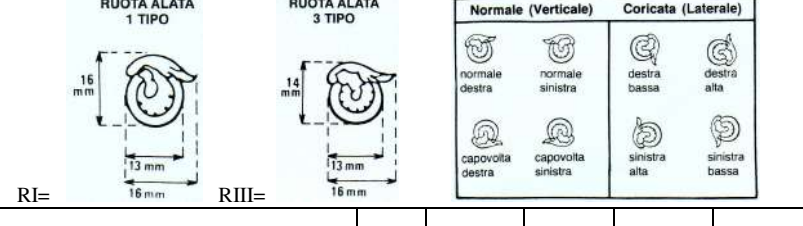

Espressi		FIL.	NUOVI	*LING	USATI	F. D.C
1945	25	Democratica	5L.rosso	RI	NS	0,15 0,10 0,10 -
	25/1	"	"	"	CD	0,20 0,15 0,15
	26	Democratica	10L.azzurro	"	NS	0,25 0,20 0,20 -
	26/1	"	"	"	CD	8,75 4,40 0,35
	27	Democratica	15 L.vina	"	NS	2,00 1,00 0,10 -
	27/1	"	"	"	CD	15,00 7,50 0,15
	28	Democratica	25 Larancio	"	NS	27,50 13,75 0,15 -
	28/1	"	"	"	CD	50,00 25,00 0,20
	29	Democratica	30 L.viola	"	NS	3,50 2,25 2,00 -
	29/1	"	"	"	CD	70,00 35,00 8,75
	30	Democratica	50 L.lilla	"	ND	27,50 13,75 0,10 -
	30/1	"	"	"	NS	50,00 25,00 3,00
	30/2	"	"	"	CS	65,00 32,50 0,25
	31	Democratica	60 L.rosso	"	ND	42,50 21,25 0,15 -
	31/1	"	"	"	NS	65,00 32,50 0,18
	31/2	"	"	"	CD	65,00 32,50 0,25
1945	25/31	Serie Democratica	RI	RI		103,40 52,25 2,80 -

1952	30/1a	Democratica.	50L.lilla	RIII	ND	27,50 13,75 0,10 -

Posta Pneumatica		FIL.	NUOVI	*LING	USATI	F. D.C
1947	18	Minerva	3 L. lilla		SB	5,50 5,00 6,50 -
	19	Minerva	5 L.verde		DA	0,15 0,15 0,12 -
1947	18/19	Serie Minerva	RI			5,65 5,15 6,62 -

Recapito Autorizzato		FIL.	NUOVI	*LING	USATI	F. D.C
1947	8	Italia Turrina	1 L.verde	RI	DA	0,30 0,20 0,30
	9	Italia Turrina	8 L.rosso	"	DB	50,00 25,00 0,30
	9/1	"	"	"	DA	20,00 10,00 0,30
1947	8/9	Serie Italia Turrina	RI			20,30 10,20 0,60

1949	10	Italia Turrina	15 L. viola	RI	DB	115,00 57,50 0,30 -
	10/1	"	"	"	SA	52,50 26,25 0,25
	11	Italia Turrina	20 L.lilla	RI	DB	2,50 1,25 0,15 -
1949	10/1-11	Serie Italia Turrina	RI			55,00 27,50 0,40 -
1952	11a	It. Turrina	20 L. lilla	RIII	DB	2,50 1,25 0,15
	11a/1	"	"	"	SB	25,00 12,50 0,50

Per le Perizie , le Stime , le Consulenze , riceviamo per appuntamento in via Marcantonio Bragadin n.17 - 00136 Roma : Tel 06 31050448

CFT (CREDITO FILATELICO TELEMATICO)
Sta per nascere .E' la nuova moneta telematica che , a differenza delle altre monete , ancorate sul poco o sul nulla , poggia su solide basi filateliche

In ROSSO i Francobolli più RARI (Varianti) e perciò più CARI . In NERO i più DIFFUSI e perciò meno COSTOSI . I francobolli offerti hanno una BUONA CENTRATURA . Quelli OTTIMAMENTE CENTRATI valgono il doppio

CARTOLINA affrancata con il n. 543 (2) + 544 (4) + 545 (8) + Espresso Luogotenenza n. 24 (2) da Roma 2 -1- 47 a Milano .