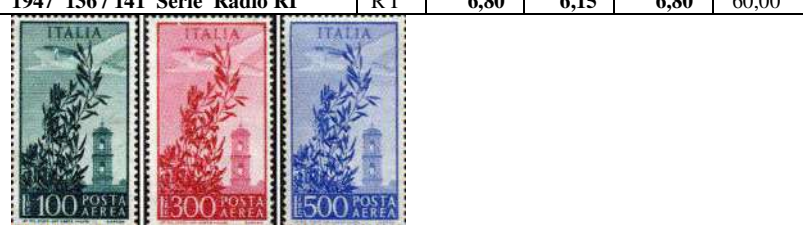

Posta Aerea

1947	135	Sopr. 6 Lsu	3,20	L.arancio	RI	NS	0,20	0,15	0,15	
	135/1	"	"	"	"	CD	0,25	0,20	0,18	
	135/2	"	"	"	"	CS	1,50	1,30	1,50	

1947	136	Radio	6 L	viola	RI	DA	0,20	0,15	0,15	
	136/1	"	"	"	"	SB	0,25	0,20	0,20	
	137	Radio	10 L	carminio	"	DA	0,20	0,15	0,15	
	137/1	"	"	"	"	SB	0,25	0,20	0,20	
	138	Radio	20 L	arancio	"	DA	0,75	0,70	0,75	
	138/1	"	"	"	"	SB	0,80	0,75	0,80	
	139	Radio	25 L	verde	"	DA	1,00	0,90	1,00	
	139/1	"	"	"	"	SB	1,10	1,00	1,10	
	140	Radio	35 L	azzurro	"	DA	1,75	1,50	1,75	
	140/1	"	"	"	"	SB	1,50	1,30	1,50	
	141	Radio	50 L	lilla	"	SB	3,00	2,75	3,00	
	141/1	"	"	"	"	DA	4,25	2,75	3,00	
1947	136/141	Serie Radio			RI		6,80	6,15	6,80	60,00

1948	142	Campidoglio	100L	ve rde	R I	DB	12,50	6,25	0,20	
	142/1	"	"	"	"	SA	2,50	1,25	0,15	
	142/2	"	"	"	"	SB	10,00	5,00	0,20	
	143	Campidoglio	300L	rosa	"	DB	0,75	0,50	0,50	
	143/1	"	"	"	"	SA	0,35	0,30	0,35	
	143/2	"	"	"	"	SB	0,75	0,50	0,40	
	144	Campidoglio	500L	oltremare	"	SA	0,75	0,40	0,75	
	144/1	"	"	"	"	SB	0,80	0,50	0,80	
1948	142/1-144	Serie Campidoglio			RI		3,60	1,95	1,25	

1948	142a	Campidoglio	100L	verde	R.III	DB	5,00	2,50	0,25	
	142a/1	"	"	"	"	SA	4,75	2,25	0,20	
	142a/2	"	"	"	"	SB	1350,00	1000,00	8,00	
	143a	Campidoglio	300L	rosa	R.III	SA	0,50	0,40	0,35	
1948	142a/143a	Serie Campidoglio			R.III		5,25	2,65	0,5	