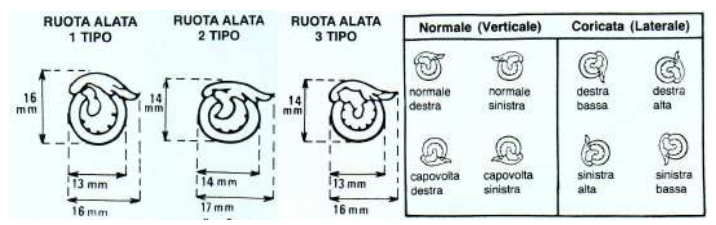

LETTERA affrancata con il n. P.A. 130 (4)+ P.A. 133 (4) da Casal Balocco – Roma a Milano