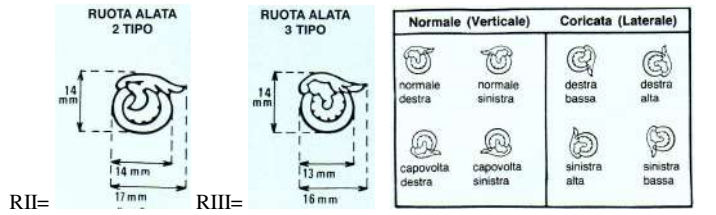

CFT (CREDITO FILATELICO TELEMATICO)
Sta per nascere .E' la nuova moneta telematica che , a differenza delle altre monete , ancorate sul poco o sul nulla , poggia su solide basi filateliche