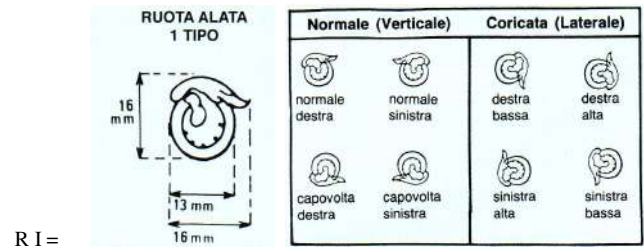

valore Catalogo SASSONE Euro 257,00 ++ Netto Euro 130,00