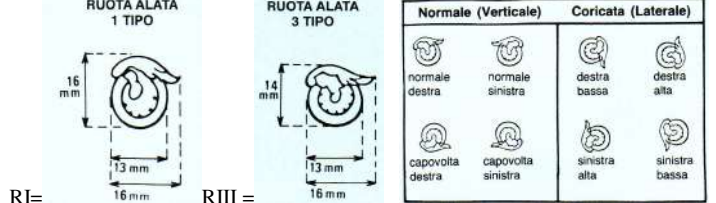

valore Catalogo SASSONE Euro 55,00 ++ Netto Euro 30,00

CARTOLINA affrancata con il n. 705 (2) + 706 (2) da Milano 28 -4- 53 a Glenhan USA . Annullo speciale " XXXI Fiera Internazionale - Milano "

valore Catalogo SASSONE Euro 100,00 ++ Netto Euro 60,00

1952 PROVA per MACCHINETTE : Francobollo da Lire 25 con la stampa molto impastata e senza filigrana .Centratissimo .

valore Catalogo SASSONE Euro 35,00 + + Netto Euro 20,00

RI= RUOTA ALATA III tipo :Prodotta dalla cartiera di Fabriano della Soc. Cartiere Milani
.La Lavorazione è in tondo. I contorni sono nitidi e ben marcati