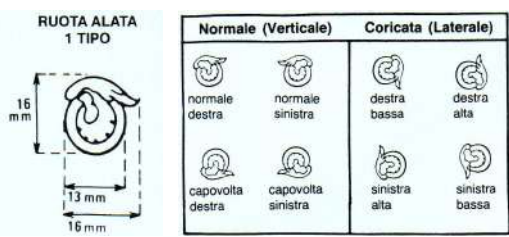

LETTERA Raccomandata affrancata con il n. 631 + 639 + 642 ( 2 ) da Ceccano 28 -3- 51a Roma

valore Catalogo SASSONE Euro 354,00 Netto Euro 180,00

CARTOLINA POSTALE affrancata con il n.638 da Roma 22-12-50 a Milano

valore Catalogo SASSONE Euro ----- Netto Euro 15,00

CARTOLINA affrancata con i n. 636 ( 2 ) + 638 da Milano 11-9- 51 a Roma

valore Catalogo SASSONE Euro 50,00 Netto Euro 25,00

RI =  
I COLLEZIONISTI PIU' ESPERTI CONOSCENDO I FRANCOBOLLI , LI IDENTIFICANO , FACILMENTE DALLE SCRITTURE . NOI VOGLIAMO AIUTARE QUELLI MENO ESPERTI CHE POSSONO TROVARSI IN DIFFICOLTA' NELL' INTERPRETARE UN LISTINO . LA VATICANA INTERNATIONAL , PER QUESTO MOTIVO , INSERIRA' , AL PROPOSTO , LE IMMAGINI , VOGLIAMO CHE VOI POSSIATE PRIMA VEDERE E POI DECIDERE