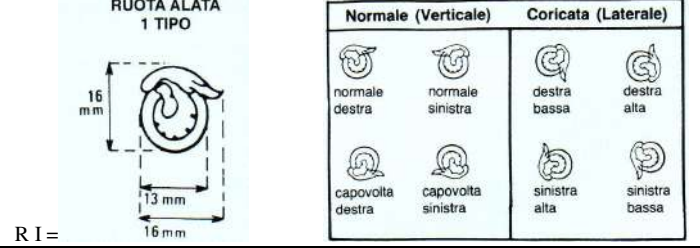

R I =

I COLLEZIONISTI PIU' ESPERTI NON NECESSITANO DI MOLTE NOTIZIE . CONOSCENDO I FRANCOBOLLI , LI IDENTIFICANO , FACILMENTE DALLE SCRITTURE . NOI VOGLIAMO AIUTARE QUELLI MENO ESPERTI CHE POSSONO TROVARSI IN DIFFICOLTA' NELL'INTERPRETARE UN LISTINO . LA VATICANA INTERNATIONAL , PER QUESTO MOTIVO , INSERIRA' , AL PROPOSTO ,LE IMMAGINI , VOGLIAMO CHE VOI POSSIATE PRIMA VEDERE E POI DECIDERE

CFT (CREDITO FILATELICO TELEMATICO)
Sta per nascere .E' la nuova moneta telematica che , a differenza delle altre monete , ancorate sul poco o sul nulla , poggia su solide basi filateliche