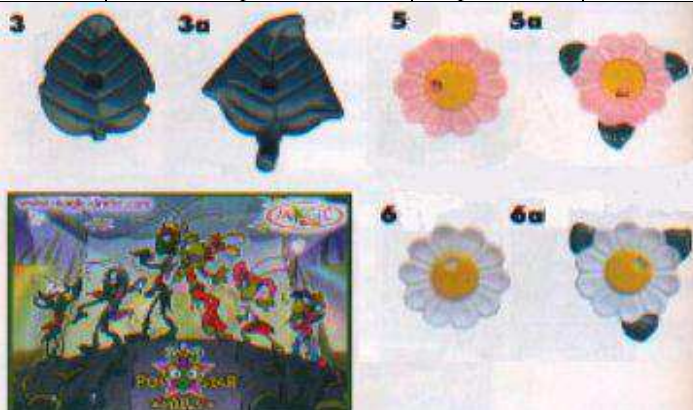

42 LE SORPRESINE PIU' COLLEZIONATE IN ITALIA

Serie KINDER: POPSTAR GRILLYS 2006 (D)
 Serie KINDER: POPSTAR GRILLYS 2006 (EU)

Serie N.	Personaggio	Accessori	Valore
HE 1	Grill Smith		€ 2,00
HE 2	Grilliano		€ 2,00
HE 3	Grilly Pepper		€ 8,00
HE 3 a	Grilly Pepper nuova foglia		€ 2,00
HE 4	Grillizy		€ 2,00
HE 5	Grillady		€ 4,00
HE 5 a	Grillady fiore con foglie		€ 2,00
HE 6	Grilly Jean		€ 4,00
HE 6 a	Grilly Jean fiore con foglie		€ 2,00
HE 7	Cartina tedesca	6 tipi diversi	€ 1,50
HE 8	Cartina europea	6 tipi diversi	€ 1,50

Serie KINDER: SCHIM BANZAI 2006 (D)
 Serie KINDER: SCHIM BANZAI 2006 (EU)

Serie N.	Personaggio	Accessori	Valore
IE 1	Ent Span Nung		€ 2,00
IE 2	Su Mo Ri		€ 3,00
IE 3	King Fu		€ 3,00
IE 4	Kara Theo		€ 2,00
IE 5	Bie Gung		€ 2,00
IE 6	Bruce Banana		€ 3,00
IE 7	Samu Rainer		€ 2,00
IE 8	Maki Attaki		€ 1,50
IE 9	Bana Nina		€ 2,00
IE 10	Hau Tsu		€ 3,00
IE 11	Banana Kid		€ 3,00
IE 12	Bananenkreisel		€ 4,00
IE 13	Cartina tedesca	12 tipi diversi	€ 1,50
IE 14	Cartina europea	12 tipi diversi	€ 1,50