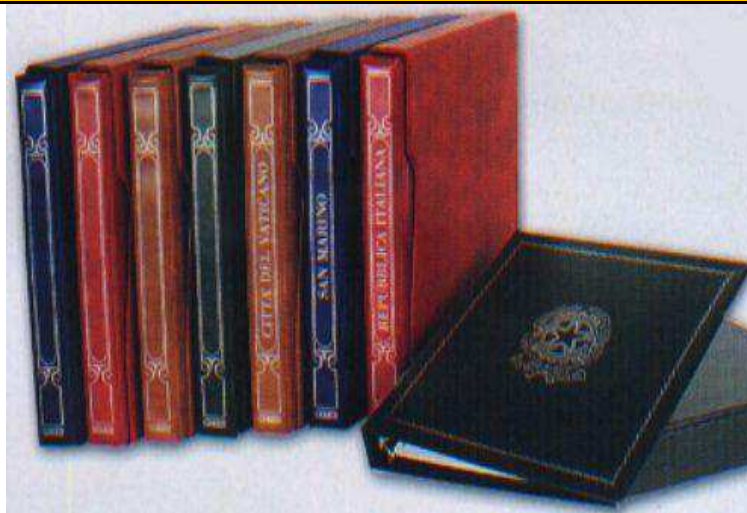

4 Articoli per Collezionisti “ Cartelle “ per **FILATELIA**

Cartella A22 22 anelli Art. M 102 **Prezzo € 29,00**

Modelli con custodia dello stesso materiale disponibili :
Italia Repubblica: **in Verde, Rosso** ; Vaticano : **in Avana**
San Marino : **in Blu**

Cartella generica in Verde, Rosso, Blu, Avana

Cartella Milcover 24 anelli Art.A 102 **Prezzo € 27,00**

Modelli con custodia dello stesso materiale disponibili:
Italia Repubblica: **in Verde** ; Vaticano : **in Moro**
San Marino : **in Blu**