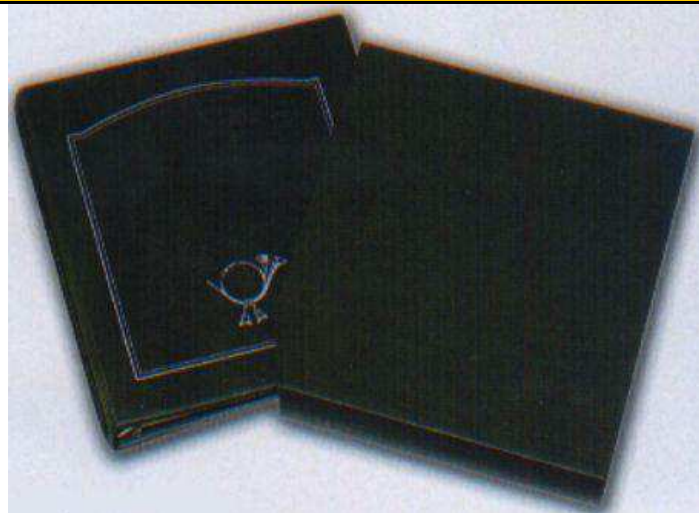

4 Articoli per Collezionisti “ Cartelle “ per **FILATELIA**

Cartella A22 22 anelli Art. M 102 **Prezzo € 29,00**

Modelli con custodia dello stesso materiale disponibili :
Italia Repubblica: **in Verde, Rosso** ; Vaticano : **in Avana**
San Marino : **in Blu**

Cartella generica in Verde, Rosso, Blu, Avana

Cartella Milcover 24 anelli Art.A 102 **Prezzo € 27,00**

Modelli con custodia dello stesso materiale disponibili:
Italia Repubblica: **in Verde** ; Vaticano : **in Moro**
San Marino : **in Blu**

Cartella generica in Verde, Rosso, Blu

Cartella Special 24 anelli Art. MP 103 **Prezzo € 23,50**

Modelli con custodia dello stesso materiale disponibili:
Cartella generica in Verde, Rosso, Blu, Avana

Cartella Black 24 anelli Art. MP 102 **Prezzo € 29,00**

Le cartelle Alfa 260, del formato di 235 x 280 mm, disponibili nei colori blu, verde, rosso, utilizzano fogli, in cartoncino bianco con cornice grigia o neri con cornice argento, e tasche, del formato 175 x 250 mm, con foratura a 4 anelli.