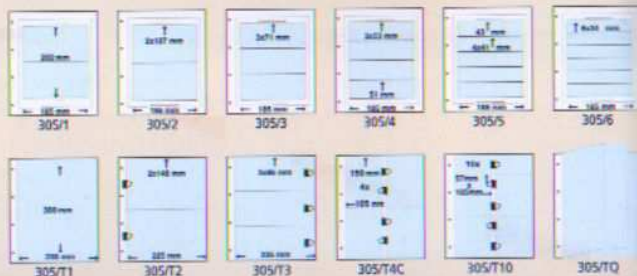

Le cartelle Alfa 305, del formato di 315 x 330 mm, disponibili nei colori blu, verde, rosso, utilizzano fogli, in cartoncino bianco con cornice grigia, e tasche, del formato 230 x 300 mm, con foratura a 4 anelli.