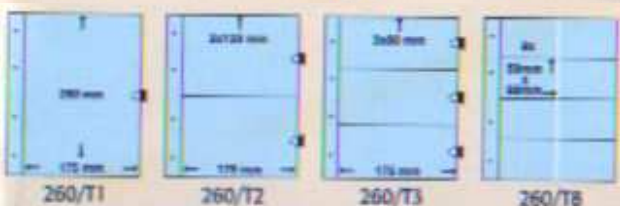

ALFA 260 CLASSIC	SETTORI CASELLE	SPAZIO UTILE MM	ESEMPIO DI UTILIZZO	CONFEZIONE	EURO
FOGLI					
Alfa 260/1 B/N	1	165 x 208	blocchi, foglietti	15/8	8,25
Alfa 260/2 B/N	2	165 x 104	blocchi, foglietti	15/8	8,25
Alfa 260/3 B/N	3	165 x 68	blocchi, francobolli	15/8	8,25
Alfa 260/4 B/N	4	165 x 51	francobolli	15/8	8,25
Alfa 260/5 B/N	5	165 x 40	francobolli	15/8	8,25
Alfa 260/6 B/N	6	165 x 33	francobolli	15/8	8,25
Alfa 260 Intercalari B/N				15/8	8,25
N.B. La confezione dei fogli bianchi è da 15 pz.; quella dei fogli neri da 8 pz.					
TASCHE					
Alfa 260/T1	1	175 x 250	buste, interi, fogli	15	8,25
Alfa 260/T2	2	175 x 123	buste, interi, libretti, banconote, ex libris	15	8,25
Alfa 260/T3	3	175 x 80	libretti, banconote, ex libris	15	8,25
Alfa 260/T8	8	88 x 59	schede telefoniche	15	8,25
CARTA					
nera 260/T1			raddoppia la capacità delle tasche Alfa 260/T1	15	2,25
nera 260/T2			raddoppia la capacità delle tasche Alfa 260/T2	30	2,25
nera 260/T3			raddoppia la capacità delle tasche Alfa 260/T3	45	2,25
CARTELLA misure 330 x 270 - ■ Blu ■ Verde ■ Rosso ■ Marrone (fino a esaurimento)					
CUSTODIA	misure 235 x 280 - ■ Blu ■ Verde ■ Rosso ■ Marrone (fino a esaurimento)				

Le cartelle Alfa 260, del formato di 235 x 280 mm, disponibili nei colori blu, verde, rosso, utilizzano fogli, in cartoncino bianco con cornice grigia o neri con cornice argento, e tasche, del formato 175 x 250 mm, con foratura a 4 anelli.

ALFA 305	LISTELLI SETTORI	SPAZIO UTILE MM	ESEMPIO DI UTILIZZO	CONFEZIONE	EURO		
FOGLI							
Alfa 305/1	1	185 x 202	Minifogli e grandi blocchi	8	6,25		
Alfa 305/2	2	185 x 107	Foglietti, quartine	8	6,25		
Alfa 305/3	3	185 x 71	Francobolli e foglietti	8	6,25		
Alfa 305/4	4	185 x 53 (3x) 185 x 51 (1x)	Francobolli e strisce	8	6,25		
Alfa 305/5	5	185 x 43 (1x) 185 x 41 (4x)	Francobolli e strisce	8	6,25		
Alfa 305/6	6	185 x 34	Francobolli e strisce	8	6,25		
Alfa 305/A4 (mm 210x297), per esposizioni, personalizzabile con una comune stampante	50				9,75		
TASCHE							
Alfa 305/T1	1	230 x 300	Folder, bollettini, grandi buste	10	6,75		
Alfa 305/T2	2	225 x 148	Buste, cartoline, interi postali, fotografie	10	6,75		
Alfa 305/T3	3	225 x 90	Libretti, piccole buste	10	6,75		
Alfa 305/T4C	4	105 x 150	Cartoline, interi postali, fotografie	10	6,75		
Alfa 305/T10	10	105 x 57	Schede filateliche e telefoniche	10	6,75		
Alfa 305/TQ	-	-	Folder aperti	10	6,75		
CARTA							
nera 305/T2	raddoppia la capacità delle tasche Alfa 305/T2					20	2,75
nera 305/T3	raddoppia la capacità delle tasche Alfa 305/T3					30	2,75
CARTELLA misure 305 x 325 - meccanismo a 4 anelli - ■ Blu ■ Verde ■ Rosso							
CUSTODIA	misure 315 x 330 - ■ Blu ■ Verde ■ Rosso					18,50