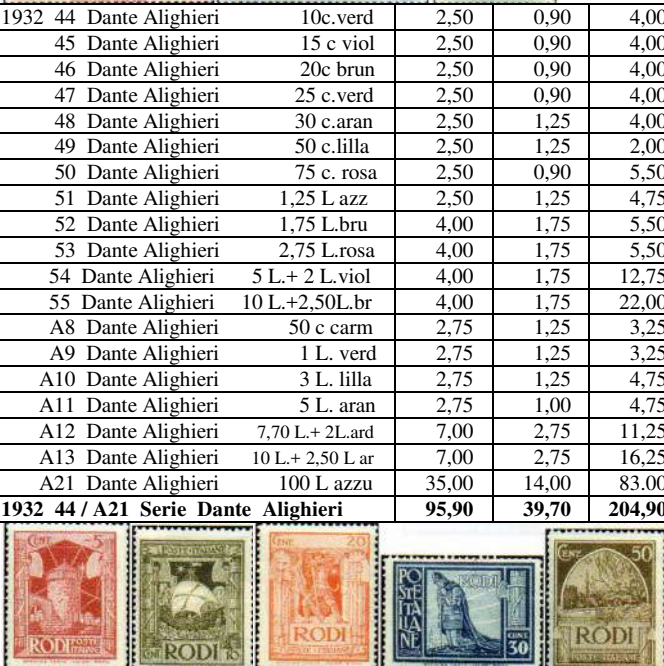

35B EGEO EMISSIONI GENERALI NUOVI *LING USATI

1932 37	S. Antonio	20 c.brun	60,00	24,00	17,25
38	S. Antonio	25 c.verd	60,00	24,00	17,25
39	S. Antonio	30 c.aran	60,00	24,00	20,50
40	S. Antonio	50 c. viol	60,00	24,00	15,50
41	S. Antonio	75c carn	60,00	24,00	22,75
42	S. Antonio	1,25 L. azz	60,00	24,00	28,50
43	S. Antonio	5 L.+ 2,50 L. ara	60,00	24,00	116,00
1932 37 / 43 Serie S. Antonio			420,00	168,00	238,25

1932 44	Dante Alighieri	10c.verd	2,50	0,90	4,00
45	Dante Alighieri	15 c viol	2,50	0,90	4,00
46	Dante Alighieri	20c brun	2,50	0,90	4,00
47	Dante Alighieri	25 c.verd	2,50	0,90	4,00
48	Dante Alighieri	30 c.aran	2,50	1,25	4,00
49	Dante Alighieri	50 c.lilla	2,50	1,25	2,00
50	Dante Alighieri	75 c. rosa	2,50	0,90	5,50
51	Dante Alighieri	1,25 L azz	2,50	1,25	4,75
52	Dante Alighieri	1,75 L.bru	4,00	1,75	5,50
53	Dante Alighieri	2,75 L.rosa	4,00	1,75	5,50
54	Dante Alighieri	5 L.+ 2 L.viol	4,00	1,75	12,75
55	Dante Alighieri	10 L.+2,50L.br	4,00	1,75	22,00
A8	Dante Alighieri	50 c carn	2,75	1,25	3,25
A9	Dante Alighieri	1 L. verd	2,75	1,25	3,25
A10	Dante Alighieri	3 L. lilla	2,75	1,25	4,75
A11	Dante Alighieri	5 L. aran	2,75	1,00	4,75
A12	Dante Alighieri	7,70 L.+ 2L.ard	7,00	2,75	11,25
A13	Dante Alighieri	10 L.+ 2,50 L ar	7,00	2,75	16,25
A21	Dante Alighieri	100 L azzu	35,00	14,00	83,00
1932 44 / A21 Serie Dante Alighieri			95,90	39,70	204,90

1932 65	Ventennale	5 c. nero	12,00	5,00	12,00
66	Ventennale	10 c. nero	12,00	5,00	10,00
67	Ventennale	20 c. nero	12,00	5,00	10,00
68	Ventennale	25 c. nero	12,00	5,00	10,00
69	Ventennale	30 c. nero	12,00	5,00	10,00
70	Ventennale	50 c. nero	12,00	5,00	10,00
71	Ventennale	1,25 L.brun	12,00	5,00	20,00
72	Ventennale	5 L azzu	31,50	15,75	50,00
73	Ventennale	10 L verd	87,50	43,75	90,00
74	Ventennale	25 L. viol	547,50	273,75	775,00
1932 65 / 74 Serie Ventennale			750,00	368,25	997,00