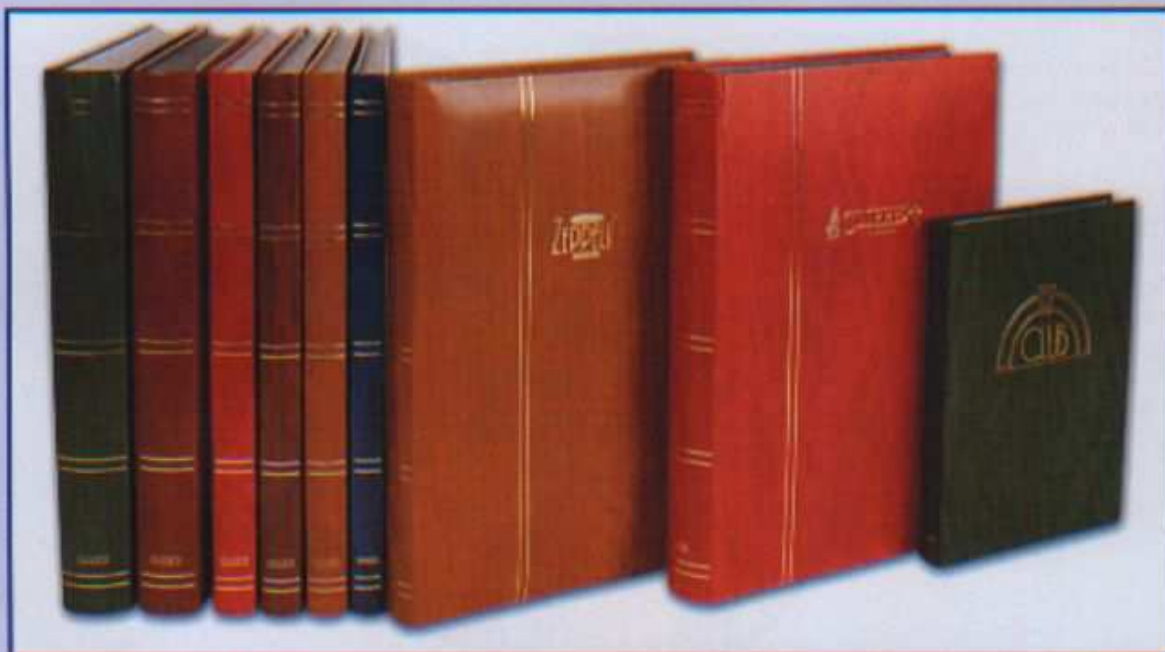

30 Articoli per Collezionisti "Classificatori" per FILATELIA

Una gamma completa di classificatori in formato libro (mm 165 x 215) o "maggiorato" (mm 225 x 310), a fondo bianco oppure nero, con copertine in balacron variegata (imbottite nel modello Zeppelin e in pelle nel modello Zeppelin VIP) disponibili in diversi colori e con fregi in oro. I listelli "tuttuspazio" sono realizzati in pergamino argenteo o in film trasparente e consentono di inserire un alto numero di esemplari. I modelli senza divisione centrale permettono di sistemare in modo stabile anche blocchi, foglietti e grandi frammenti. Le pagine sono separate da fogli di riparo in pergamino, che nei modelli Clipper e Zeppelin sono doppi per offrire una sicurezza ancora maggiore.

Modello	Formato	Pag.	List x pag.	Tot. listelli	Caratteristiche	Prezzo €	
Art. M 115 Zeppelin 12	225 x 310	24	9	216	Fogli bianchi	Il formato 12, 16, 24 attualmente non è disponibile	
Art. M 116 Zeppelin 16	225 x 310	32	9	288	Fogli bianchi		
Art. M 117 Zeppelin 24	225 x 310	48	9	432	Fogli bianchi		
Art. M 118	32	225 x 310	64	9	576	Fogli bianchi	37,50
Art. M 119 Zeppelin 12 N	225 x 310	24	9	216	Fogli neri	Il formato 12, 16, 24 attualmente non è disponibile	
Art. M 120 Zeppelin 16 N	225 x 310	32	9	288	Fogli neri		
Art. M 121 Zeppelin 24 N	225 x 310	48	9	432	Fogli neri		
Art. M 122	32 N	225 x 310	64	9	576		Fogli neri