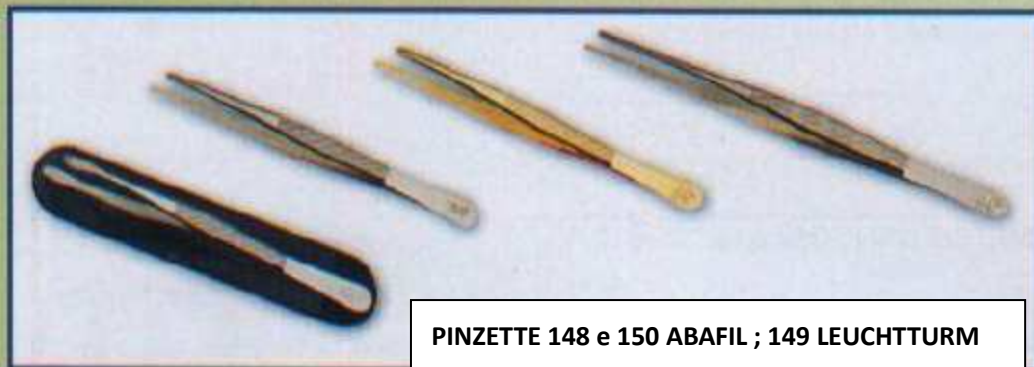

23 Articoli per Collezionisti " Pinzette " per FILATELIA

PINZETTE 148 e 150 ABAFIL ; 149 LEUCHTTURM

Indispensabile strumento per ogni filatelico, prodotte in acciaio purissimo e dotate di astuccio in plastica.

Art. A 148 € 6,00

Mod. nichelato punta stretta o tonda

Art. A 149 € 9,50

Mod. extra dorato punta

Art. A 150 € 9,50

Professionale mm. 150 punta stretta

Art. M 197 Lunghezza mm 120
Art. M 198 Lunghezza mm 150
Art. M 199 Lunghezza mm 150 ergonomica

5,00

7,75

9,00

PINZETTE MARINI

PINZETTE MASTERPHIL

Art. MP 190 Lunga lusso

8,00

Art. MP 191 Corta lusso