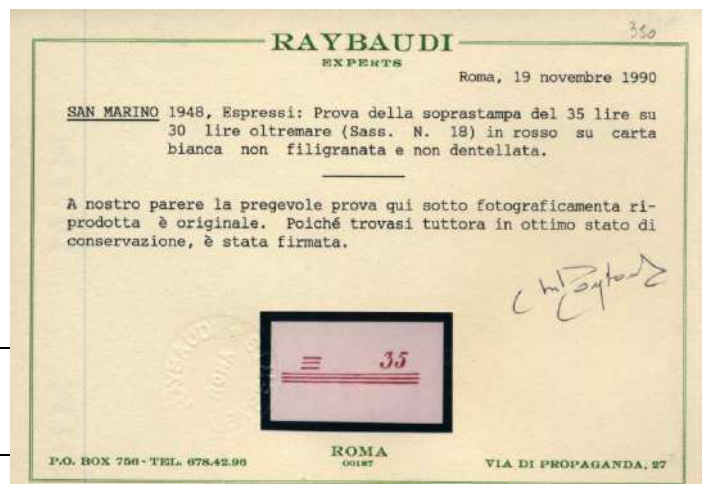

VARIETA' : Espresso n. 18 b non dentellato PROVA della soprastampa

valore Catalogo SASSONE Euro ----- Netto Euro 350,00

I COLLEZIONISTI PIU' ESPERTI NON NECESSITANO DI MOLTE NOTIZIE . CONOSCENDO I FRANCOBOLLI , LI IDENTIFICANO , FACILMENTE DALLE SCRITTURE . NOI VOGLIAMO AIUTARE QUELLI MENO ESPERTI CHE POSSONO TROVARSI IN DIFFICOLTA' NELL'INTERPRETARE UN LISTINO . LA VATICANA INTERNATIONAL , PER QUESTO MOTIVO , INSERIRA' , AL PROPOSTO , LE IMMAGINI , NEI TEMPI NECESSARI . E' UN GRANDE LAVORO , MA VOGLIAMO CHE VOI POSSIATE PRIMA VEDERE E POI DECIDERE