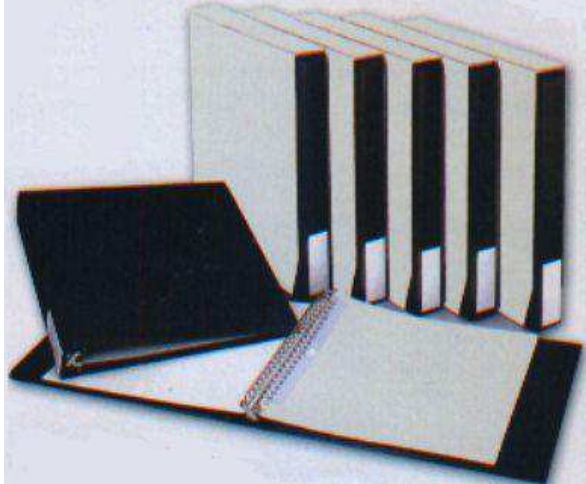

2 Articoli per Collezionisti “ Cartelle ” per FILATELIA

Cartella Elegant 22 anelli Art. A 100 **Prezzo € 30,50**

Modelli con custodia dello stesso materiale disponibili :
 Antichi Stati, Italia Regno, Colonie, Malta, Europa in Verde
 San Marino in Verde, Blu, Moro ; Smom in Verde, Rosso
 Italia Repubblica, Vaticano in Verde, Rosso, Moro ;
Cartella Elegant generica in Verde, Rosso, Blu , Moro

Cartella Arcadia 22 anelli Art. A 101 **Prezzo € 26,00**

Modelli con custodia dello stesso materiale disponibili:
 Italia Repubblica in Verde, Rosso ;
 Vaticano in Moro ;
 San Marino in Blu ;
Cartella Arcadia generica in Verde, Rosso, Blu, Moro

Cartella Messico 22 anelli Art. MP 99 **Prezzo € 26,00**

Modelli con custodia dello stesso materiale disponibili:
 Italia Repubblica in Verde, Rosso ;
 Vaticano in Verde, Moro ; San Marino in Verde, Blu ;
Cartella Messico generica in Verde, Rosso, Blu, Moro

Cartella Special 22 anelli Art. MP 100 **Prezzo € 17,50**

Modelli con custodia in cartone rivestito disponibili :
 Italia Repubblica in Verde, Rosso ; Vaticano in Verde,
 Avana; San Marino in Verde, Blu ; **Cartella Special** in
 Verde, Rosso, Blu, Moro, Avana , Amaranzo