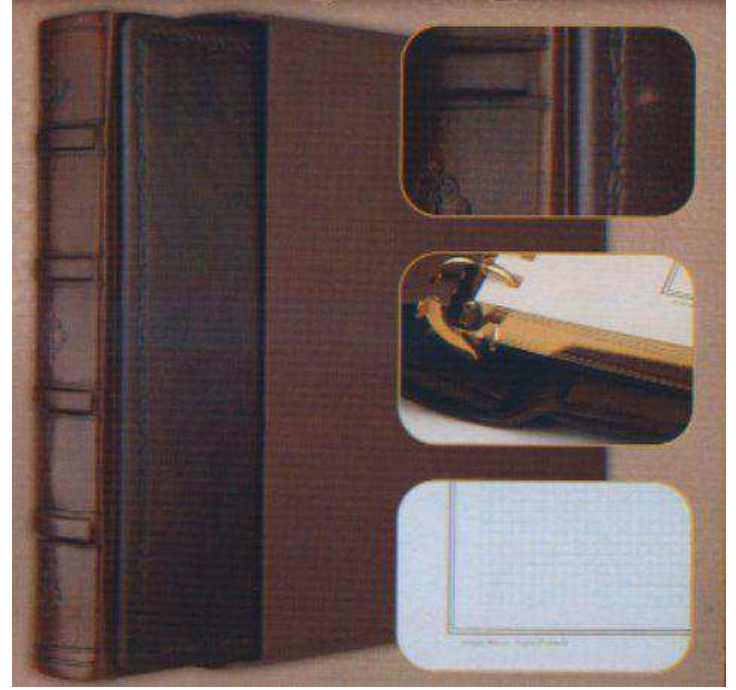

La Cartella Florentia è realizzata in morbida pelle di vitello invecchiata e completata di custodia rivestita in pregiato cartoncino .

Cartella Florentia completa di custodia **Prezzo € 165,00**
Fogli Florentia confezione da 8 senza quadrettatura **Prezzo € 13,00**
“ “ “ “ con “ **Prezzo € 13,00**

Cartella a viti Marini BR Rossa e Verde da 3,5 centimetri € 18,00 ; da 4,5 centimetri € 20,00 usate