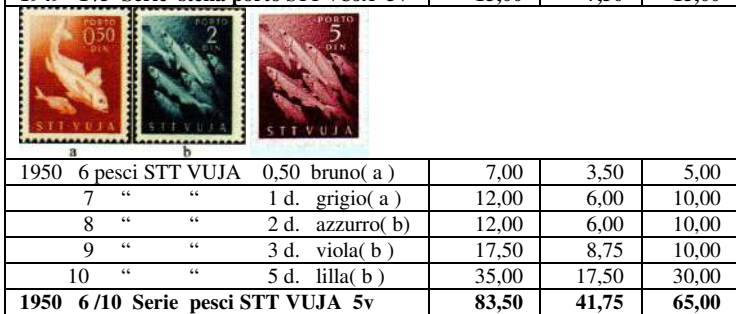

1950	6/10	Serie pesci STT VUJA 5v		83,50	41,75	65,00