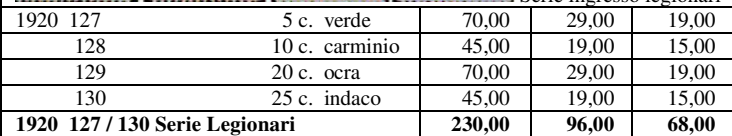

1920 113	5 c. verde giallo	4,00	1,75	1,75
113a	5 c. verde scuro	55,00	18,00	20,00
114	10 c. carminio	4,00	1,75	1,75
115	15 c. grigio	4,00	1,75	1,75
116	20 c. arancio	4,00	1,75	1,75
117	25 c. azzurro	4,00	1,75	1,75
118	30 c. bruno rosso	4,00	1,75	1,75
119	45 c. oliva	8,00	3,50	3,25
120	50 c. viola	8,00	3,50	3,25
121	55 c. ocra	8,00	3,50	3,25
122	1 C nero	30,00	12,50	17,50
123	2 C lilla bruno	3000	12,50	17,50
123a	2 C rosso solferino	1800,00	750,00	750,00
124	3 C verde smeraldo	3000	12,50	17,50
125	5 C bruno bistro	120,00	50,00	35,00
126	10 C grigio viola	3000	12,50	17,50
<b>1920 113 / 126 Serie D'Annunzio</b>		<b>288,00</b>	<b>121,00</b>	<b>125,25</b>
E 1	30 c. azzurro verdastro	40,00	17,50	17,50
E 2	50 c. rosa	40,00	17,50	17,50
<b>1920 E1/ E2 Serie Espressi D'Annunzio</b>		<b>80,00</b>	<b>35,00</b>	<b>35,00</b>
<b>1920 113/126+E1/ E2 Serie D'Annunzio</b>		<b>368,00</b>	<b>156,00</b>	<b>160,25</b>

E 1A	30 c. N. E rosa	850,00	350,00	-
E 2A	50 c. N. E azzurro verdastro	850,00	350,00	-
<b>1920 E1A/E2A Serie Espressi N.E D'Annunzio</b>		<b>1700,00</b>	<b>700,00</b>	<b>-</b>

1920 117A 25 c. carminio 850,00 350,00 -  
 Bozzetto di De Carolis , per l'anniversario dell'entrata a Fiume dei legionari di D'Annunzio . Il francobollo fu emesso( 129 ) con la dicitura Poste di Fiume

Saggio Fiume d'Italia

1920 129A	20 c. ocra	1050,00	350,00	-
-----------	------------	---------	--------	---

Serie ingresso legionari

1920 127	5 c. verde	70,00	29,00	19,00
128	10 c. carminio	45,00	19,00	15,00
129	20 c. ocra	70,00	29,00	19,00
130	25 c. indaco	45,00	19,00	15,00
<b>1920 127 / 130 Serie Legionari</b>		<b>230,00</b>	<b>96,00</b>	<b>68,00</b>