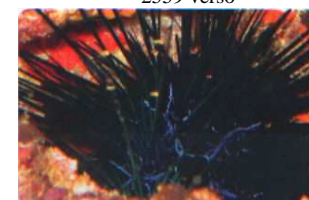

2559 verso

2560 verso

2561 verso

2562 verso

2563 verso

N. Cat	VALORE	VALIDITA'	DESCRIZIONE	AZIENDA	TIRATURA	NUOVA	USATA
2545	25,00 Euro	30 . 09 . 04	Maxima : Telefonate no stop	Oberthur	505.000	29,00	12,00
2546	5,00 Euro	31 . 12 . 04	Info 412 : la risposta a tutto	Oberthur	1.510.000	9,25	0,77
2547	7,50 Euro	31 . 12 . 04	Paese che vai , trasporto che trovi : il Nilo	Oberthur	330.000	13,94	6,75
2548	5,00 Euro	31 . 12 . 04	Le favole : Riccione , Europa Card Show	Oberthur	25.000	11,36	6,50
2548F	5,00 Euro	"	" " " " " " Folder	Oberthur	-	26,50	-
2549	1,00 Euro	31 . 12 . 04	Europa Card Show- Riccione : Piove nettar l'olivo	Oberthur	30.000	5,16	4,13
2550	5,00 Euro	"	" " " " " " In questa terra	Oberthur	30.000	11,36	6,50
2549/ 0	1,00/ 5,00 Euro	31 . 12 . 04	Serie " Europa Card Show- Riccione "	Oberthur	30.000	16,52	10,63
2549/ 0F	1,00/ 5,00 Euro	"	" " " " " " Folder	Oberthur	-	26,69	-
2551	2,50 Euro	31 . 12 . 04	Locandine : Philadelphia - Queenslown - Liverpool	Oberthur	30.000	6,25	4,13
2552	2,50 Euro	"	" " " " " " Sloydreisen 1914	Oberthur	30.000	6,25	4,13
2553	2,50 Euro	"	" " " " " " Southampton - Cherbourg - New York	Oberthur	30.000	6,25	4,13
2554	2,50 Euro	"	" " " " " " Winter in Bayern	Oberthur	30.000	6,25	4,13
2551/ 4	4 x 2,50 Euro	31 . 12 . 04	Serie " Locandine "	Oberthur	30.000	25,00	16,52
2551/4F	4 x 2,50 Euro	"	" " " " " " Folder + 2498 / 5	Oberthur	-	96,32	-
2555	0,50 Euro	31 . 12 . 04	L'Atollo e i suoi abitanti : La Murena	Oberthur	25.000	7,50	6,25
2556	2,50 Euro	"	" " " " " " Pesce Pagliaccio	Oberthur	30.000	6,25	4,13
2557	2,50 Euro	"	" " " " " " Pesce Angelo Maculato	Oberthur	30.000	6,25	4,13
2558	2,50 Euro	"	" " " " " " Pesce Angelo Regina	Oberthur	30.000	6,25	4,13
2559	2,50 Euro	"	" " " " " " Pesce Istrice Palla	Oberthur	30.000	6,25	4,13
2560	2,50 Euro	"	" " " " " " Cavallo Marino Arancione	Oberthur	30.000	6,25	4,13
2561	2,50 Euro	"	" " " " " " Pesce d' Oro	Oberthur	30.000	6,25	4,13
2562	2,50 Euro	"	" " " " " " Anemone Rosa	Oberthur	30.000	6,25	4,13
2563	2,50 Euro	"	" " " " " " Riccio Diadema	Oberthur	30.000	6,25	4,13
2555/ 3	0,50/ 2,50 Euro	31 . 12 . 04	Serie " L'Atollo e i suoi abitanti "	Oberthur	25.000	57,50	39,29