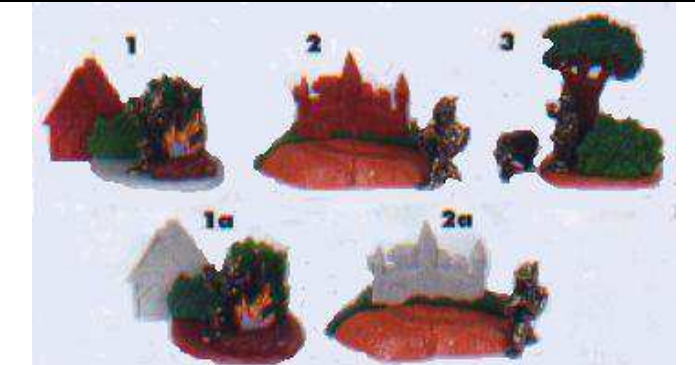

Serie KINDER: FIGURE METALLICHE - METALLFIGUREN

Serie N.	Personaggio	TIPO X	
DY 1	Rompelstilzchen casa bruna	€ 3,00	
DY 1 a	Rompelstilzchen casa grigia	€ 3,00	
DY 2	Die goldene Gans castello bruno	€ 3,00	
DY 2 a	Die goldene Gans castello grigio	€ 3,00	
DY 3	Rotkapchen albero bruno scuro	€ 3,00	
DY 3 a	Rotkapchen albero bruno chiaro	€ 3,00	

TIPO X : Bronze : Bronzo