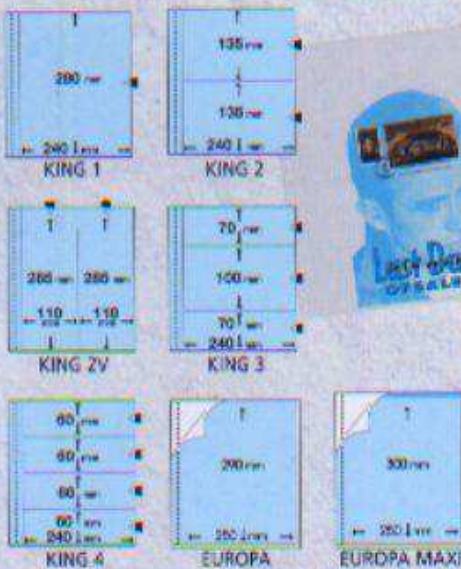

fogli ck coordinati king

La grande varietà dei modelli proposti rispecchia la necessità del collezionista moderno: libretti di piccolo formato, foglietti, minifogli, varietà, frammenti, tematiche esotiche e insolite, così come ogni altro ramo del collezionismo (erinnofili, cartamoneta, etc.); tutto trova una adeguata sistemazione nei venticinque modelli di fogli CK disponibili. I fogli CK hanno le stesse dimensioni (mm 268x290) e caratteristiche di tutti gli album KING. Le misure indicate nei disegni riprodotti a fianco si riferiscono allo spazio utile delle singole taschine.

FOGLI CK

Confezione da 8 fogli dello stesso modello

€ 10,00

tasche king

Studiate soprattutto per sistemare libretti, buste e interi postali che si desidera esaminare da entrambe le facce senza doverli estrarre ogni volta dalla pagina d'album. I modelli a 1 o 2 settori orizzontali sono ideali per le raccolte di interi o di storia postale, utilizzando eventualmente gli appositi fogli di carta bianca. Gli altri formati - a 2 settori verticali, 3 e 4 settori orizzontali - risultano utili per la sistemazione di libretti di ogni dimensione.

tasche europa

Trasparenti, con un foglio di carta bianca inserito all'interno. Il modello Europa è utilizzabile sia per sistemare entità filateliche di grandi dimensioni, sia per contenere e proteggere un foglio d'album da inviare alle esposizioni. Il modello MAXI è maggiorato in altezza per consentire l'inserimento di fogli fino al formato A4.