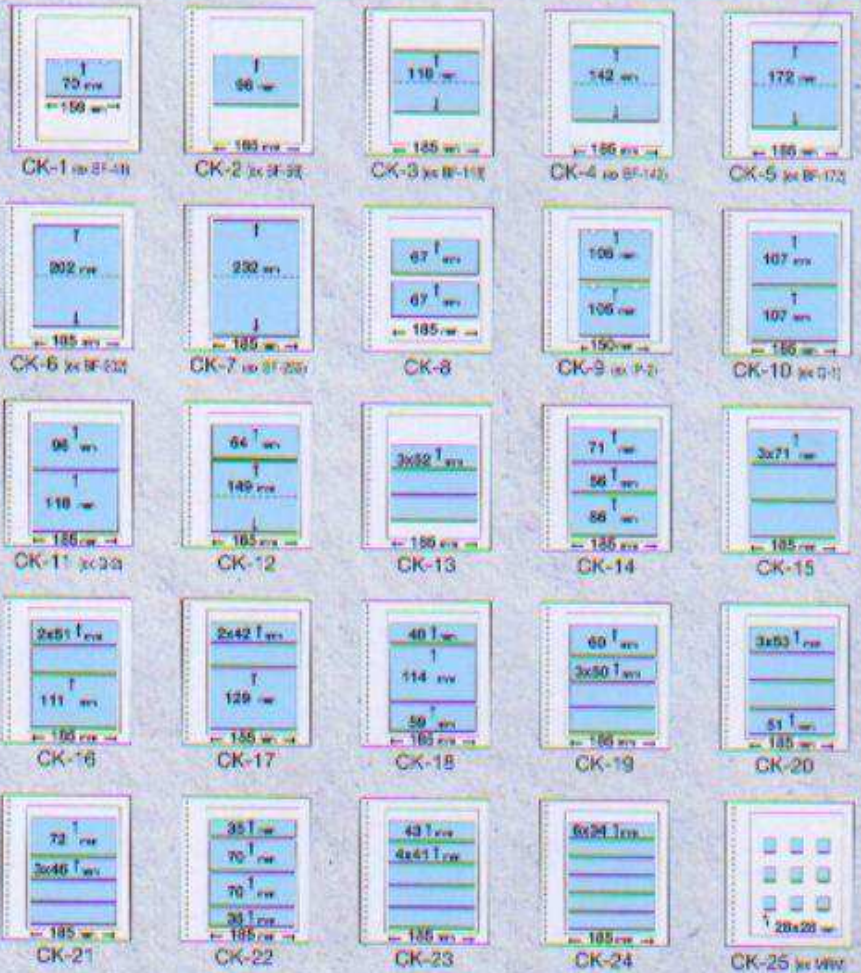

fogli ck coordinati king

La grande varietà dei modelli proposti rispecchia la necessità del collezionista moderno: libretti di piccolo formato, foglietti, minifogli, varietà, frammenti, tematiche esotiche e insolite, così come ogni altro ramo del collezionismo (erinnofili, cartamoneta, etc.); tutto trova una adeguata sistemazione nei venticinque modelli di fogli CK disponibili. I fogli CK hanno le stesse dimensioni (mm 268x290) e caratteristiche di tutti gli album KING. Le misure indicate nei disegni riprodotti a fianco si riferiscono allo spazio utile delle singole taschine.

FOGLI CK

Confezione da 8 fogli dello stesso modello

€ 10,00

tasche king

Studiate soprattutto per sistemare libretti, buste e interi postali che si desidera esaminare da entrambe le facce senza doverli estrarre ogni volta dalla pagina d'album. I modelli a 1 o 2 settori orizzontali sono ideali per le raccolte di interi o di storia postale, utilizzando eventualmente gli appositi fogli di carta bianca. Gli altri formati - a 2 settori verticali, 3 e 4 settori orizzontali - risultano utili per la sistemazione di libretti di ogni dimensione.

tasche europa

Trasparenti, con un foglio di carta bianca inserito all'interno. Il modello Europa è utilizzabile sia per sistemare entità filateliche di grandi dimensioni, sia per contenere e proteggere un foglio d'album da inviare alle esposizioni. Il modello MAXI è maggiorato in altezza per consentire l'inserimento di fogli fino al formato A4.